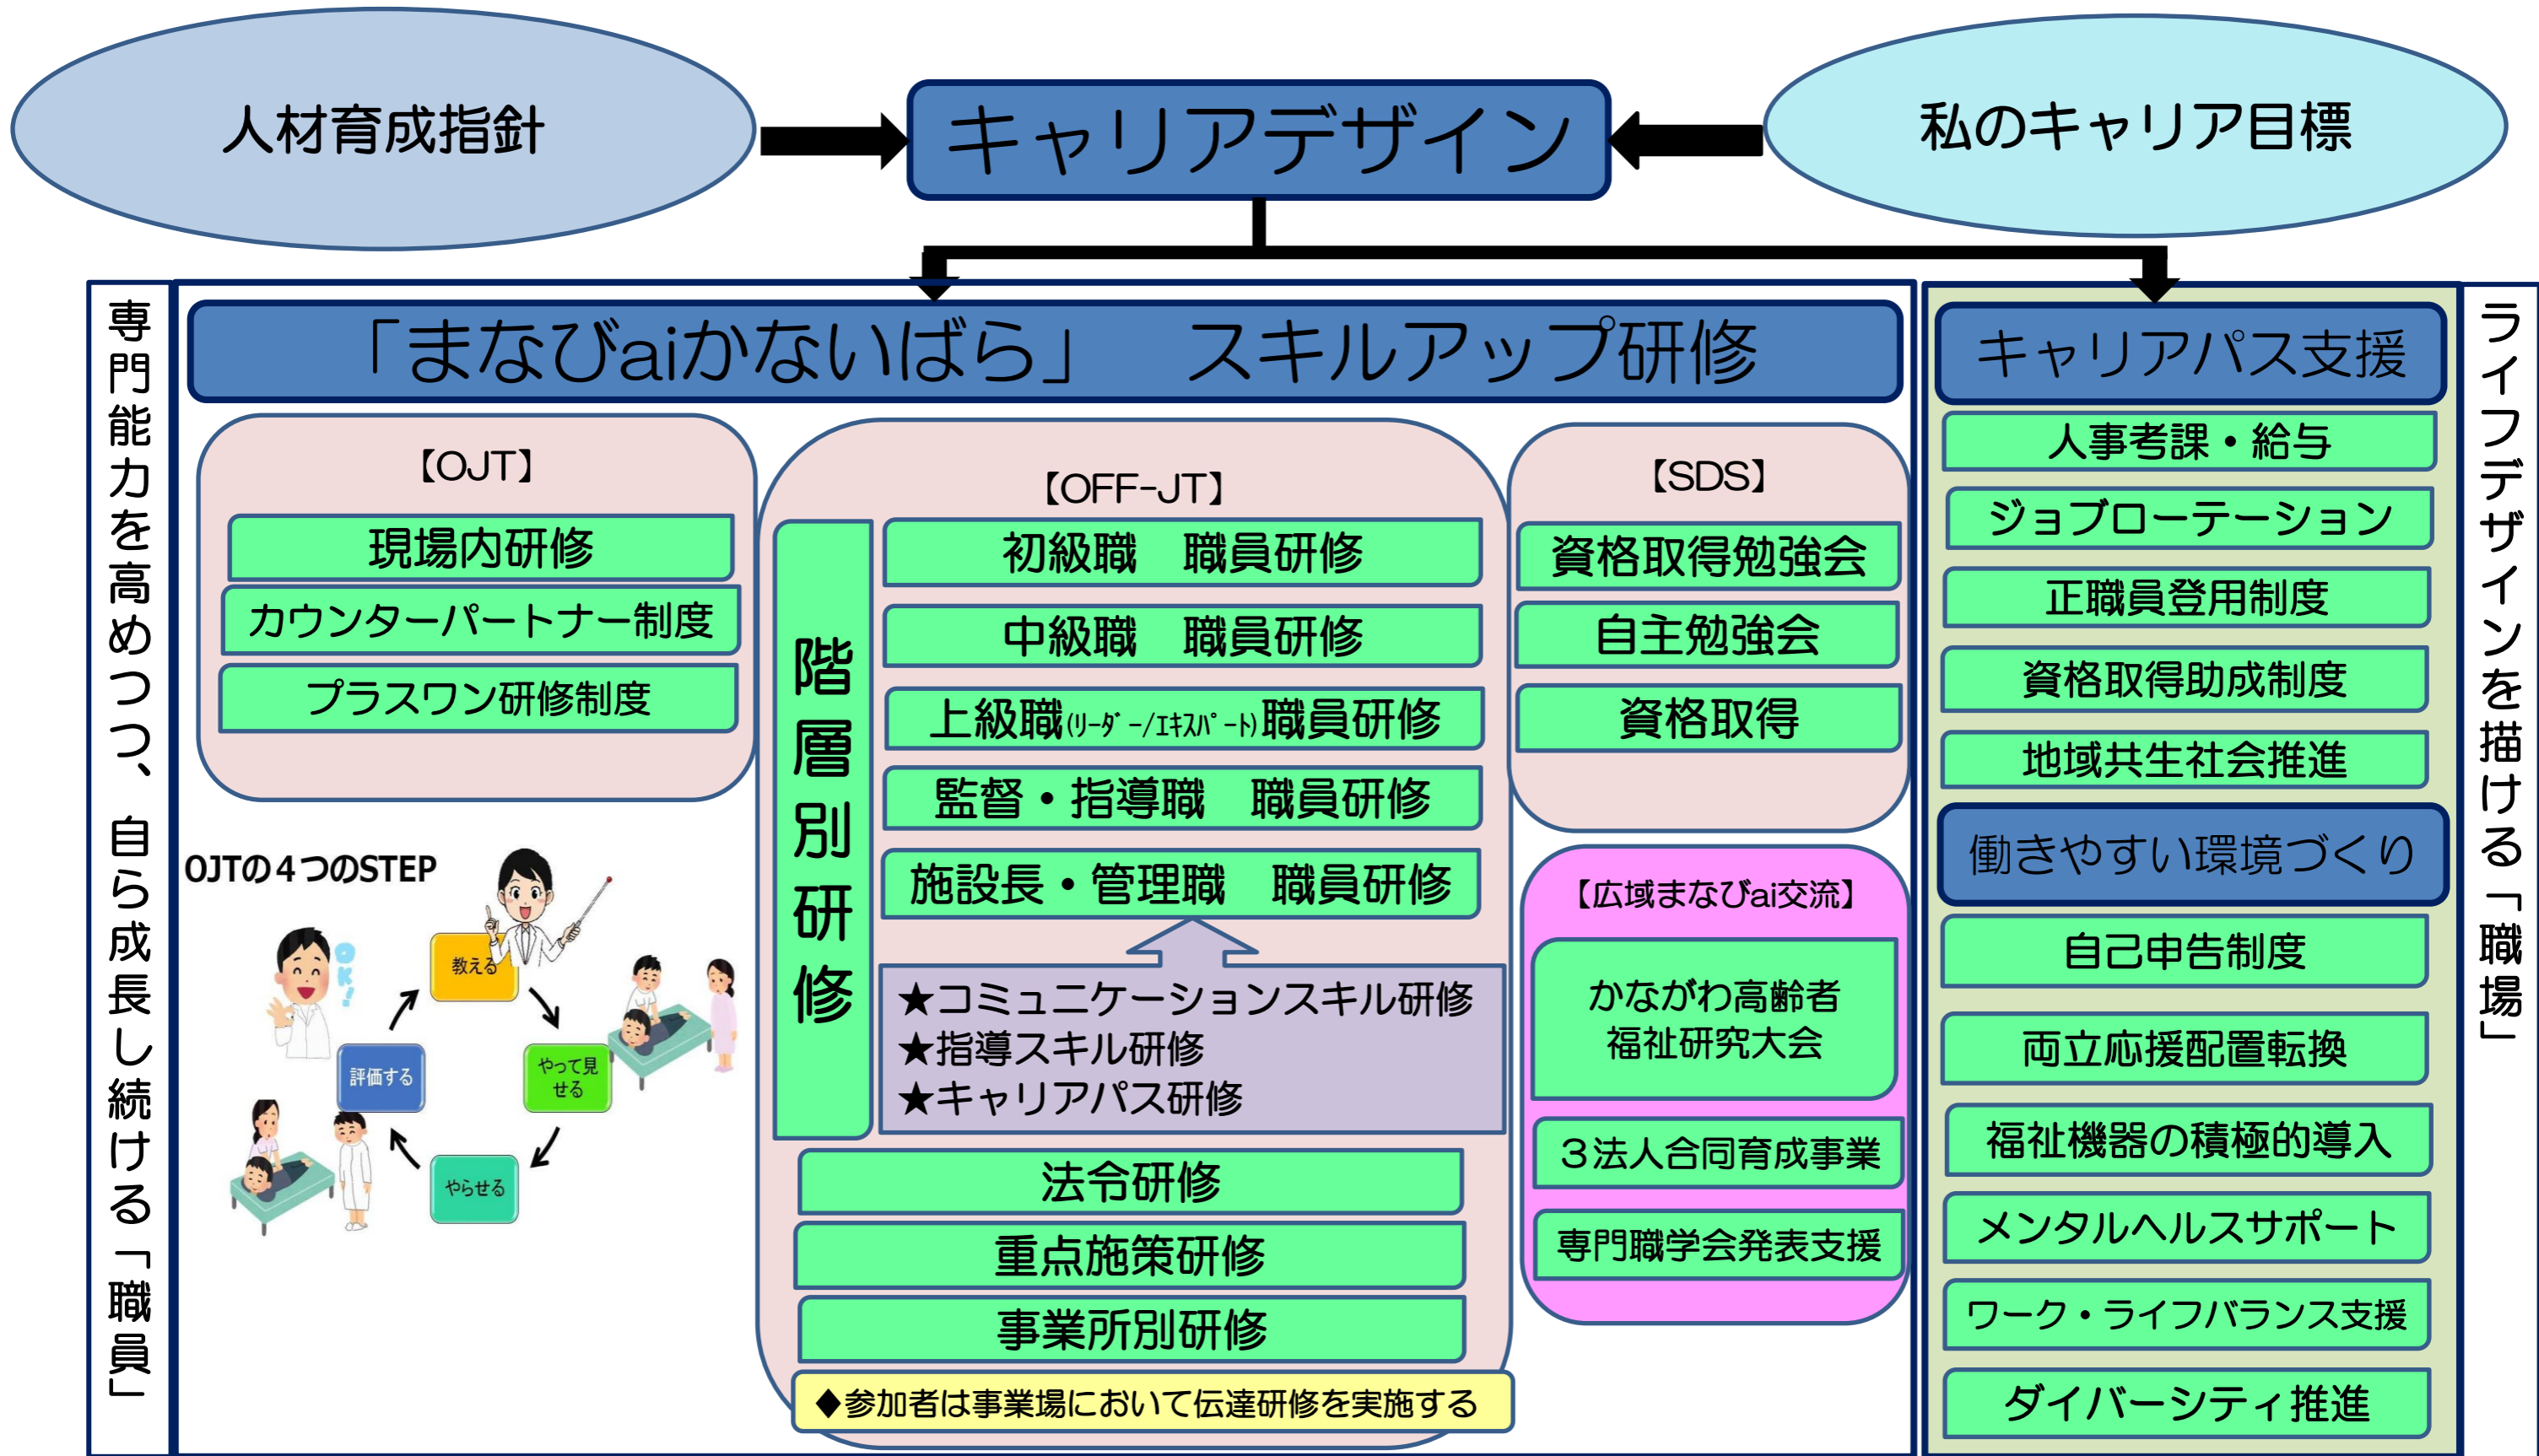

社会福祉法人一廣会かないばら苑 人材育成体系図

★OJT・OFF-JT・SDS研修には、助成・支援制度あり